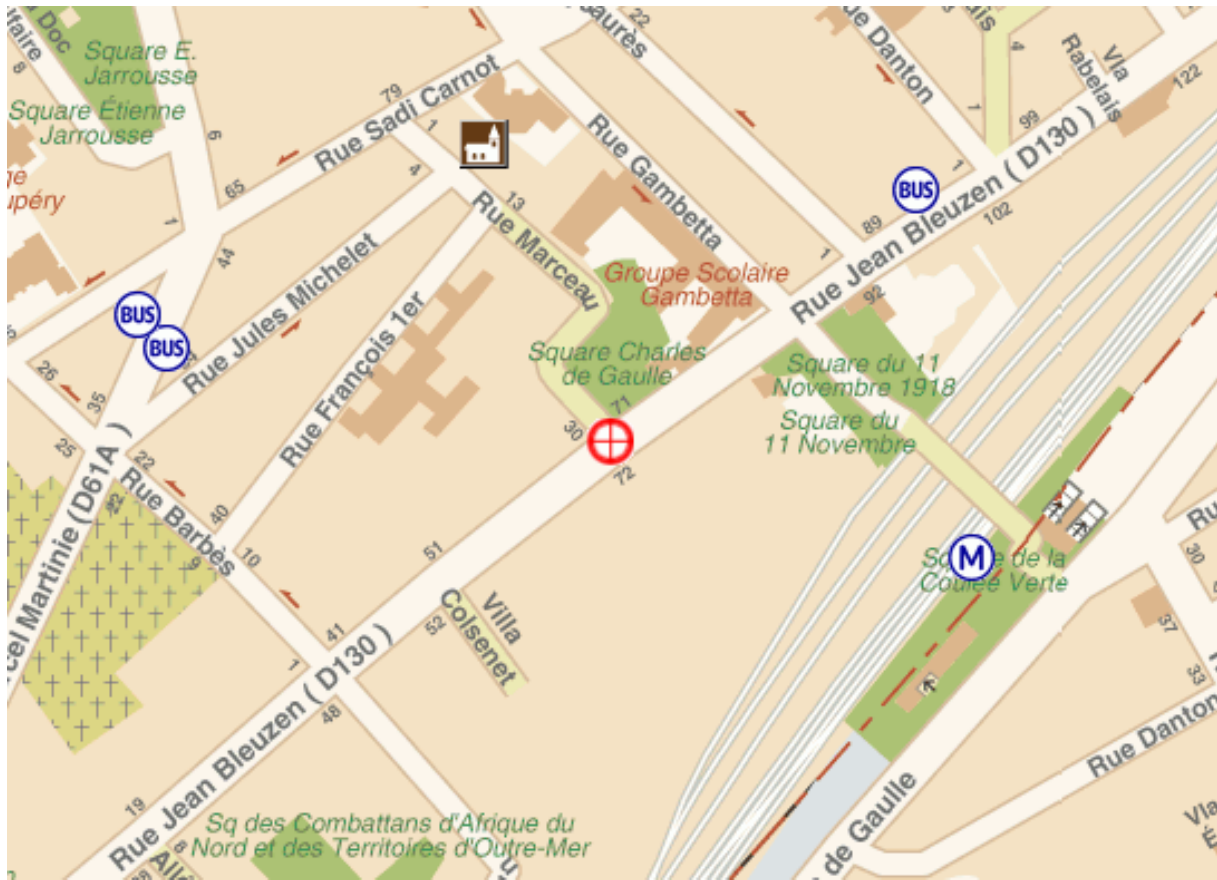

La Fonderie (23 rue Jean Bleuzen Vanves)

PARKING :

Situé juste en-dessous de la halle du marché, ce parking couvert offre cent emplacements disponibles.

Ouvert de 7 heures à minuit et fermé la nuit, le parking du marché, situé en zone de stationnement orange, est **gratuit de 19h à 7h**. La première heure, attestée par le ticket pris à l'horodateur, est gratuite.